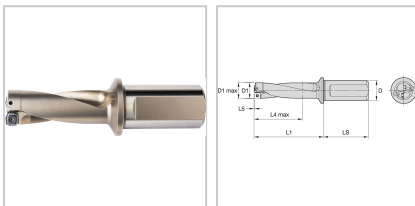

## Wendeschneidplattenbohrer TopCut Four™ IK 4xD für WSP Gr. C D23mm

## 353,50 €

Prices excl. VAT plus shipping costs

Art nr.: **12240323**

der robuste Grundkörper erfüllt höchste Ansprüche an Kosteneffizienz und Qualität, innere und äußere Wendeschneidplatte weisen jeweils 4 Schneiden auf, die Geometrien der Wendeschneidplatten sorgen für ein einzigartiges Zentrierverhalten, durch hohe Schnittwerte, weite Spankammern und vergrößerte Kühlkanäle wird ein optimaler Spänetransport bei höchstem Zeitspanvolumen erreicht

### Lieferumfang:

- Wendeschneidplattenbohrer
- Spanschrauben
- Torx-Schlüssel