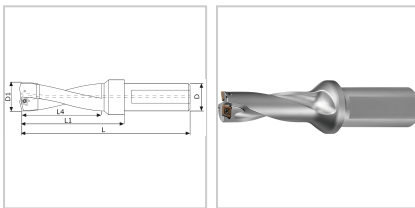

Wendeschneidplattenbohrer IK 3xD D18mm für WSP-Gr. B

312,70 €

Prices excl. VAT plus shipping costs

Art nr.: **12239018**

gute Spanabfuhr und reduzierte Schnittkräfte bei gleichzeitig erhöhter Stabilität durch optimierte Spanraumgeometrie, optimale Position der Schneiden und oberflächengehärtetes Trägerwerkzeug, innen und außen die gleiche Wendeschneidplatte sowie vier Schneiden pro Platte

Lieferumfang:

- Wendeschneidplattenbohrer
- Spanschrauben
- Torx-Schlüssel

Properties

Einsatz:	für stabile und instabile Bedingungen bei vielseitigen Bohranwendungen und Werkstückmaterialien, ohne Pilotbohrung, vielseitig einsetzbar in fast allen Materialien, auch zum Plansenken, Aufbohren sowie Innen- und Außenüberdrehen
Einstellbarkeit:	Nein
IK:	mit Kühlschmierstoff-Austritt axial schräg
Norm:	Werksnorm
Schneidrichtung:	rechts
x D:	3

Variants

Code	D1 (mm)	D (mm)	Passend zu	L (mm)	L4 max (mm)	L1 (mm)	PU	Price/PU
12239014	14	20	WSP-Gr. A	104	43	60	1 piece	€312.70
12239015	15	20	WSP-Gr. A	107	46	63	1 piece	€312.70
12239016	16	20	WSP-Gr. B	110	49	66	1 piece	€312.70
12239017	17	20	WSP-Gr. B	113	52	69	1 piece	€312.70
12239018	18	20	WSP-Gr. B	116	55	72	1 piece	€312.70
12239019	19	25	WSP-Gr. C	134	58	78	1 piece	€312.70
12239020	20	25	WSP-Gr. C	137	61	81	1 piece	€312.70
12239021	21	25	WSP-Gr. C	140	64	84	1 piece	€312.70
12239022	22	25	WSP-Gr. C	143	67	87	1 piece	€312.70
12239023	23	25	WSP-Gr. D	146	70	90	1 piece	€325.50
12239024	24	25	WSP-Gr. D	149	73	93	1 piece	€337.30
12239025	25	25	WSP-Gr. D	152	76	96	1 piece	€337.30
12239026	26	25	WSP-Gr. D	155	79	99	1 piece	€337.30
12239027	27	25	WSP-Gr. D	158	82	102	1 piece	€337.30
12239028	28	25	WSP-Gr. D	161	85	105	1 piece	€337.30
12239029	29	32	WSP-Gr. E	170	88	110	1 piece	€337.30
12239030	30	32	WSP-Gr. E	173	91	113	1 piece	€366.80
12239031	31	32	WSP-Gr. E	176	94	116	1 piece	€366.80