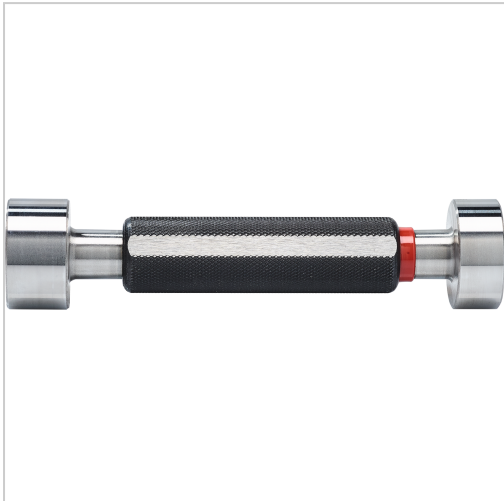

Grenzlehrdorn zylindrisch Nennmaß 8mm + Toleranz

46,00 €

Preise exkl. MwSt. zzgl. Versandkosten

Artikelnummer: **358538**

ab Durchmesser 68 mm erfolgt die Lieferung der Dorne paarweise als Gut- und Ausschusslehrdorn (Preis pro Paar)

Herstellgenauigkeit: nach DIN EN ISO 1938-1, DIN 7162/DIN 7164

Baumaße: nach DIN 2245-Z

Bitte geben Sie stets die gewünschte Toleranz an!

Eigenschaften

Kalibrierung:	K200
Material:	Werkzeugstahl
Norm:	DIN 2245

Ausführungen

Code	D (mm)	VE	Preis/VE
358531,5	1,5	1 Stück	79,35 €
358532	2	1 Stück	60,95 €
358532,5	2,5	1 Stück	57,50 €
358533	3	1 Stück	56,35 €

Code	D (mm)	VE	Preis/VE
358533,5	3,5	1 Stück	54,05 €
358534	4	1 Stück	50,03 €
358534,5	4,5	1 Stück	50,60 €
358535	5	1 Stück	50,60 €
358535,5	5,5	1 Stück	46,00 €
358536	6	1 Stück	46,00 €
358537	7	1 Stück	46,00 €
358538	8	1 Stück	46,00 €
358539	9	1 Stück	47,15 €
3585310	10	1 Stück	48,30 €
3585311	11	1 Stück	50,03 €
3585312	12	1 Stück	51,75 €
3585313	13	1 Stück	52,90 €
3585314	14	1 Stück	54,05 €
3585315	15	1 Stück	55,20 €
3585316	16	1 Stück	56,93 €
3585317	17	1 Stück	58,65 €
3585318	18	1 Stück	59,80 €
3585319	19	1 Stück	61,53 €
3585320	20	1 Stück	63,83 €
3585321	21	1 Stück	64,40 €
3585322	22	1 Stück	65,55 €
3585323	23	1 Stück	66,70 €
3585324	24	1 Stück	67,85 €
3585325	25	1 Stück	70,15 €
3585326	26	1 Stück	71,30 €
3585327	27	1 Stück	72,45 €
3585328	28	1 Stück	73,60 €
3585329	29	1 Stück	74,75 €
3585330	30	1 Stück	75,90 €
3585332	32	1 Stück	82,80 €
3585333	33	1 Stück	86,25 €
3585334	34	1 Stück	87,40 €
3585335	35	1 Stück	88,55 €