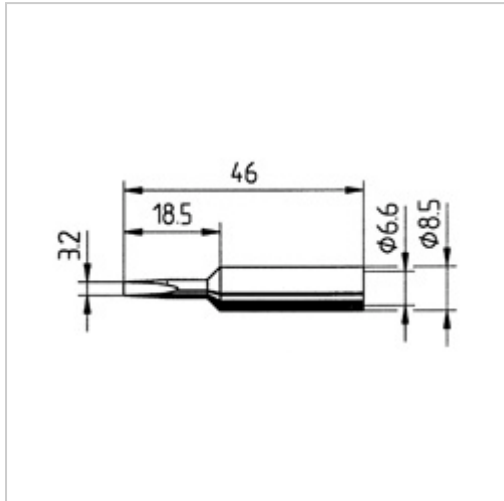

Dauerlötspitze Ersadur 0832EDLF 3,2mm meißelförmig gerade

 kurtz ersa

12,50 €

Preise exkl. MwSt. zzgl. Versandkosten

Artikelnummer: **810866**

Eigenschaften

Ausführung:	Ersadur
Ausführung der Spitze:	meißelförmig, gerade
D (mm):	3,2
Einsatz:	81070, 81075, 81080, 81082 und 81084
Typ:	0832EDLF