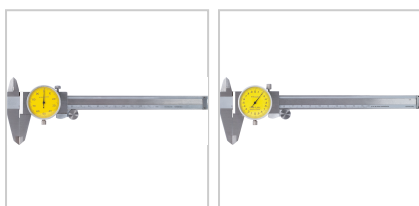

Uhrenmessschieber DIN862/AR MB150mm Abl. 0,01mm Zeigerumdr. 1mm

69,20 €

Preise exkl. MwSt. zzgl. Versandkosten

Artikelnummer: **32460**

Vierfachmessung Rundskala, drehbares Skalenblatt Ø 32 mm, Feststellschraube, Antriebsrad

Lieferumfang:

Messschieber und Etui

Eigenschaften

Anzeige:	Uhr
Kalibrierung:	K100
Material:	Edelstahl
Messbereich (mm):	0 - 150
Norm:	DIN 862AR
Schnabellänge (mm):	40
Tiefenmaß:	eckig

Ausführungen

Code	Zeigerumdrehung (mm)	Ablesung (mm)	VE	Preis/VE
32450	2	0,02	1 Stück	71,10 €
32460	1	0,01	1 Stück	69,20 €