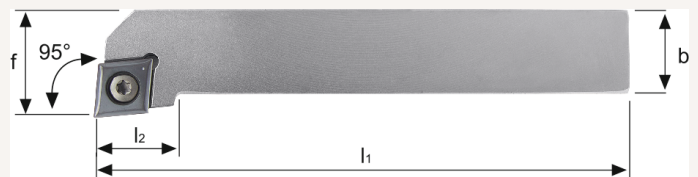

Klemmhalter SCLC 95° Außenbearbeitung für CC.. 12.. WSP SCLCR2020K12 rechts

Art nr.: 192800R2020K12
positiver Klemmhalter

98,10 €

Technische Spezifikationen