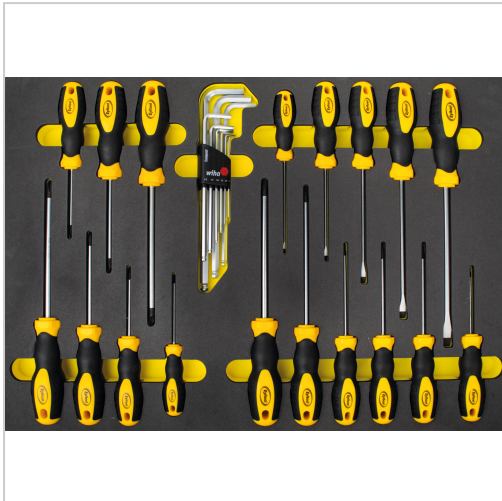

Schraubendreher Satz 27-tlg. 1/1 Systemeinlage

155,00 €

Preise exkl. MwSt. zzgl. Versandkosten

Artikelnummer: **496661**

System-Schaumstoffeinlage passend für Werkstattwagen und Werkzeugkoffer, feste Anordnung durch präzise Einbettung, bedingt öl- und chemiekalienbeständig durch eine versiegelte PE-Oberfläche

Lieferumfang:

- 5 Schraubendreher Schlitz: 3 - 4 - 5,5 - 6,5 - 8 mm
- 4 Schraubendreher Phillips®: PH0 - PH1 - PH2 - PH3
- 3 Schraubendreher Pozidriv®: PZ1 - PZ2 - PZ3
- 6 Schraubendreher Torx®: T10 - T15 - T20 - T25 - T30 - T40
- 9 Winkelschraubendreher Sechskant mit Kugelkopf, lang: SW 1,5 - 2 - 2,5 - 3 - 4 - 5 - 6 - 8 - 10 mm im Kunststoffhalter
- in 3/3 System-Schaumstoffeinlage

Eigenschaften

Abmessungen (mm):	565 x 395 x 35 (B x T x H)
Antriebsart:	Schlitz/Phillips®/Pozidriv®/Torx®/Innensechskant
Größe:	1/1