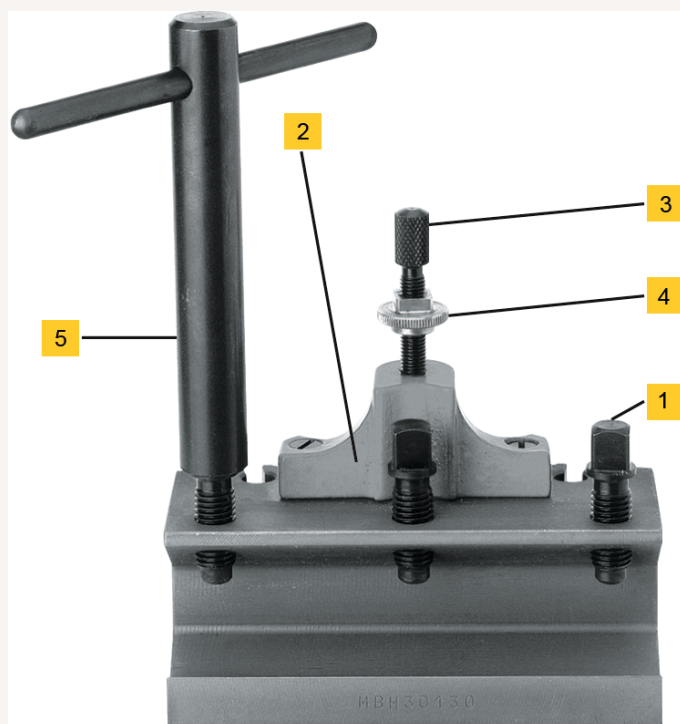

Schlüssel Innenvierkant für SW10 Gr. B

Art nr.: 22580B

5 = Schlüssel mit Innenvierkant

40,00 €

Technische Spezifikationen