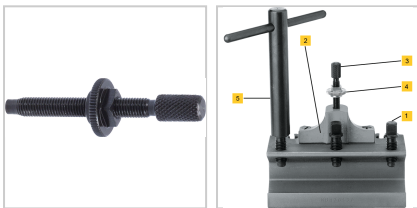

Schlüssel Innenvierkant für SW10 Gr. B

40,00 €

Preise exkl. MwSt. zzgl. Versandkosten

Artikelnummer: **22580B**

5 = Schlüssel mit Innenvierkant

Eigenschaften

SW (mm):	10
Typ:	Schlüssel mit Innenvierkant (5)
für Größe:	B