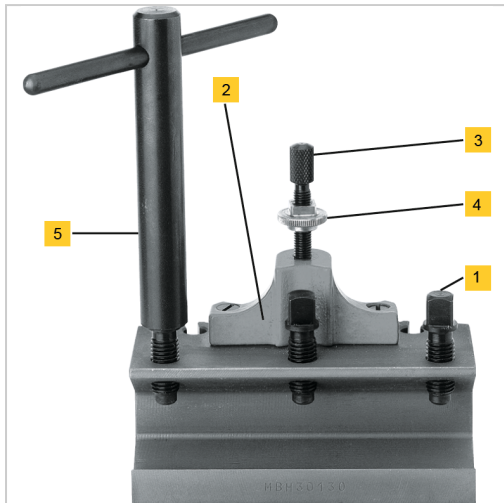

Schlüssel Innenvierkant für SW10 Gr. B

40,00 €

Preise exkl. MwSt. zzgl. Versandkosten

Artikelnummer: **22580B**

5 = Schlüssel mit Innenvierkant

Eigenschaften

SW (mm):	10
Typ:	Schlüssel mit Innenvierkant (5)
für Größe:	B