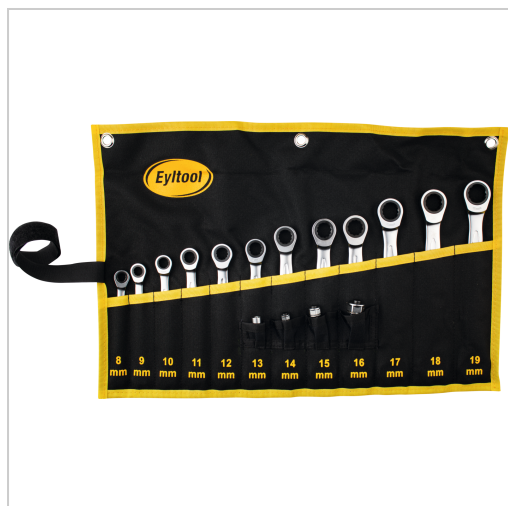

Ringmaulschlüssel Ratsche Satz 16-tlg. mit Adaptersatz in Rolltasche SW8-19mm

129,00 €

Preise exkl. MwSt. zzgl. Versandkosten

Artikelnummer: **41024**

Maulstellung 15° abgewinkelt

Lieferumfang:

- 12 Ratschen-Ringmaulschlüssel SW 8 - 9 - 10 - 11 - 12 - 13 - 14 - 15 - 16 - 17 - 18 - 19 mm
- 4 Adapter
- in einer Rolltasche mit Ösen zur Aufhängung

Eigenschaften

Material:	Chrom-Vanadium-Stahl
Oberfläche:	matt satiniert
Z:	72