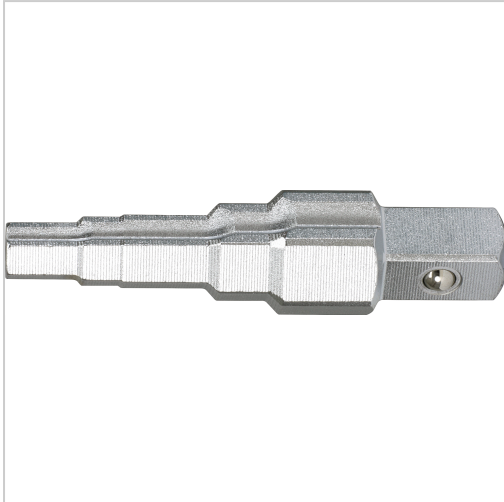

Stufenschlüssel 4-stufig 3/8"-1/2"-3/4"-1"

26,20 €

Preise exkl. MwSt. zzgl. Versandkosten

Artikelnummer: **46667**

Eigenschaften

Einsatz:	für Stufenschlüssel (Art.-Nr. 46665)
Material:	Werkzeugstahl
SW ("):	3/8/1/2/3/4