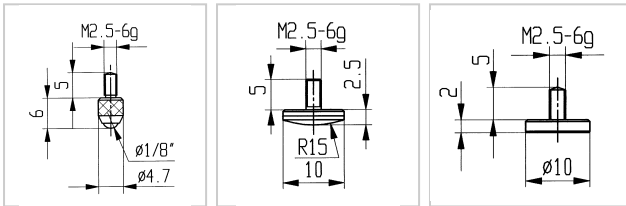

Messtastereinsatz Keramik M2,5 gewölbt D10mm Radius 15

78,60 €

Preise exkl. MwSt. zzgl. Versandkosten

Artikelnummer: **3363812**

Ausführungen

Code	Typ	VE	Preis/VE
3363811	plan, Ø 10 mm	1 Stück	78,60 €
3363812	gewölbt, Ø 10 mm, Radius 15	1 Stück	78,60 €
3363870	Kugel Ø 1/8", Länge 6,0 mm	1 Stück	6,50 €