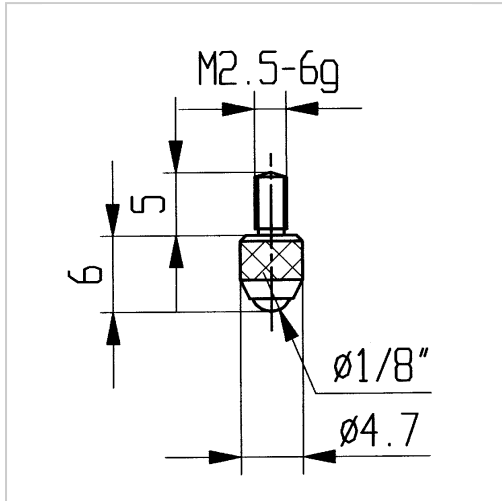

Messtastereinsatz Keramik M2,5 gewölbt D10mm Radius 15

78,60 €

Preise exkl. MwSt. zzgl. Versandkosten

Artikelnummer: **3363812**

Ausführungen

Code	Typ	VE	Preis/VE
3363811	plan, Ø 10 mm	1 Stück	78,60 €
3363812	gewölbt, Ø 10 mm, Radius 15	1 Stück	78,60 €
3363870	Kugel Ø 1/8", Länge 6,0 mm	1 Stück	6,50 €