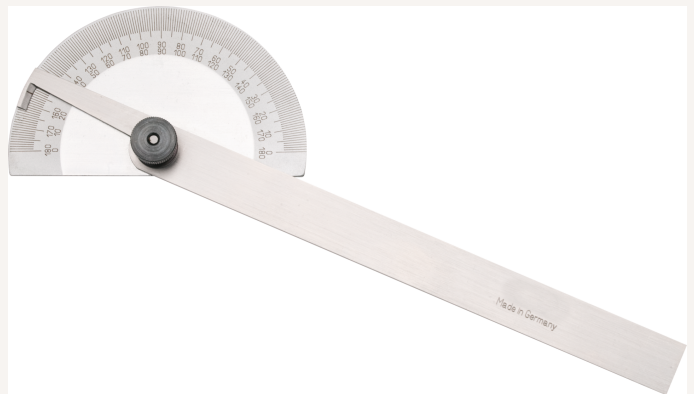

Gradmesser geschlossen 0-180° Gradbogen 85mm L150mm Werksnorm Spezialstahl

Art nr.: 3140585
geschlossener, halbrunder Bogen, Feststellschraube

33,50 €

Technische Spezifikationen