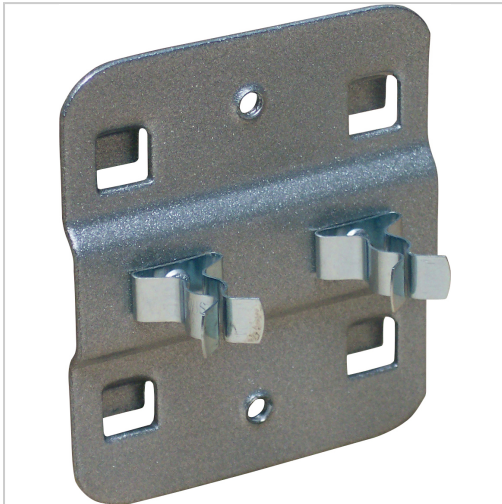

## Werkzeugklemme Lochplatten doppelt L19mm

**8,97 €**

Preise exkl. MwSt. zzgl. Versandkosten

Artikelnummer: **9002419**

### Eigenschaften

Ausführung:	2 Klemmen
D (mm):	19