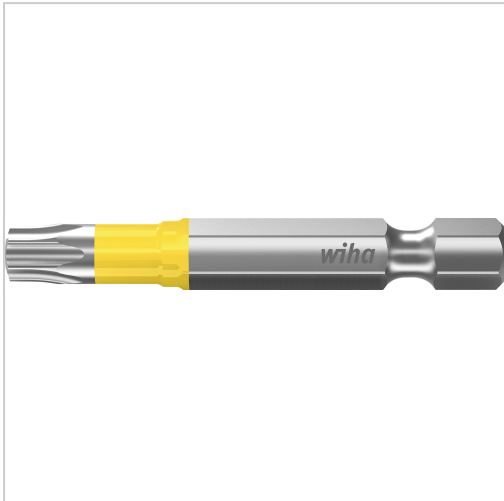

Y-Bit 1/4" TORX® gelb T25x50mm

wiha 
Tools that work for you

20,59 €

Preise exkl. MwSt. zzgl. Versandkosten

Artikelnummer: **43808625**

Bisher herrschte beim Bitkauf keine Klarheit, welche Bits für welche Anwendung passend sind. Wiha macht Schluss mit der Komplexität zwischen der verwendeten Maschine, dem Schraubfall und der großen Auswahl an unterschiedlichen Bits. Dank des revolutionären Bitkonzepts von Wiha ist lediglich die Schraubenform ausschlaggebend für die Auswahl des richtigen Bits. Als Multitalent ist der TY-Bit für alle Arten von Schrauben, sowohl für T-förmige als auch Y-förmige Schrauben, geeignet und somit das ideale Werkzeug für Verschraubungen in allen Materialien. Dank der patentierten, verlängerten Torsionszone ist der Bit auch für Impact- und Schlagschrauber geeignet und garantiert eine 120 x höhere Lebensdauer im Vergleich zu den Wiha Standardbits. Zudem sind die farbigen Bits schnell und einfach auffindbar und dank des Farbmantels auch im Dunkeln mit UV-Licht gut zu finden. Somit kann die Anzahl verloren gegangener Bits gesenkt und die Kosten der Neubeschaffung eingespart werden.

Eigenschaften

Antriebsart:	Torx®
Einsatz:	für Schrauben in Y-Form, auch für Impact und Schlagschrauber geeignet
Größe ("):	1/4
VPE:	5

Ausführungen

Code	L (mm)	Größe	VE	Preis/VE
43808610	50	TX10	1 Pack	19,20 €
43808410	25	TX10	1 Pack	11,97 €
43808415	25	TX15	1 Pack	10,02 €
43808615	50	TX15	1 Pack	20,59 €
43808420	25	TX20	1 Pack	9,35 €
43808620	50	TX20	1 Pack	20,59 €
43808425	25	TX25	1 Pack	9,36 €
43808625	50	TX25	1 Pack	20,59 €
43808430	25	TX30	1 Pack	10,02 €
43808630	50	TX30	1 Pack	19,20 €
43808640	50	TX40	1 Pack	19,20 €
43808440	25	TX40	1 Pack	10,02 €