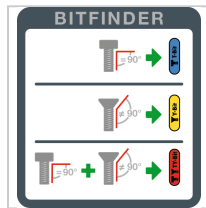

Y-Bit 1/4" TORX® gelb T25x50mm

wiha 
Tools that work for you

20,59 €

Preise exkl. MwSt. zzgl. Versandkosten

Artikelnummer: **43808625**

Bisher herrschte beim Bitkauf keine Klarheit, welche Bits für welche Anwendung passend sind. Wiha macht Schluss mit der Komplexität zwischen der verwendeten Maschine, dem Schraubfall und der großen Auswahl an unterschiedlichen Bits. Dank des revolutionären Bitkonzepts von Wiha ist lediglich die Schraubenform ausschlaggebend für die Auswahl des richtigen Bits. Als Multitalent ist der TY-Bit für alle Arten von Schrauben, sowohl für T-förmige als auch Y-förmige Schrauben, geeignet und somit das ideale Werkzeug für Verschraubungen in allen Materialien. Dank der patentierten, verlängerten Torsionszone ist der Bit auch für Impact- und Schlagschrauber geeignet und garantiert eine 120 x höhere Lebensdauer im Vergleich zu den Wiha Standardbits. Zudem sind die farbigen Bits schnell und einfach auffindbar und dank des Farbmantels auch im Dunkeln mit UV-Licht gut zu finden. Somit kann die Anzahl verloren gegangener Bits gesenkt und die Kosten der Neubeschaffung eingespart werden.

Eigenschaften

Antriebsart:	Torx®
Einsatz:	für Schrauben in Y-Form, auch für Impact und Schlagschrauber geeignet
Größe ("):	1/4
VPE:	5

Ausführungen

Code	L (mm)	Größe	VE	Preis/VE
43808610	50	TX10	1 Pack	19,20 €
43808410	25	TX10	1 Pack	11,97 €
43808415	25	TX15	1 Pack	10,02 €
43808615	50	TX15	1 Pack	20,59 €
43808420	25	TX20	1 Pack	9,35 €
43808620	50	TX20	1 Pack	20,59 €
43808425	25	TX25	1 Pack	9,36 €
43808625	50	TX25	1 Pack	20,59 €
43808430	25	TX30	1 Pack	10,02 €
43808630	50	TX30	1 Pack	19,20 €
43808640	50	TX40	1 Pack	19,20 €
43808440	25	TX40	1 Pack	10,02 €