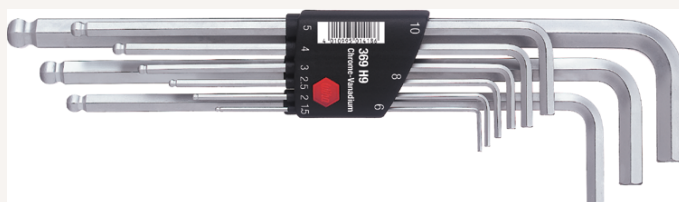

Stiftschlüssel Sechskant lang mit Kugelkopf Satz 9-tlg. im Halter SW1,5mm-10mm

Art nr.: 41572

mit Kugelkopf, einsetzbar bis zu einem Arbeitswinkel von 25°, durchgehend gehärtet

Lieferumfang:

- 9 Stiftschlüssel SW 1,5 - 2 - 2,5 - 3 - 4 - 5 - 6 - 8 - 10 mm
- im Kunststoffhalter