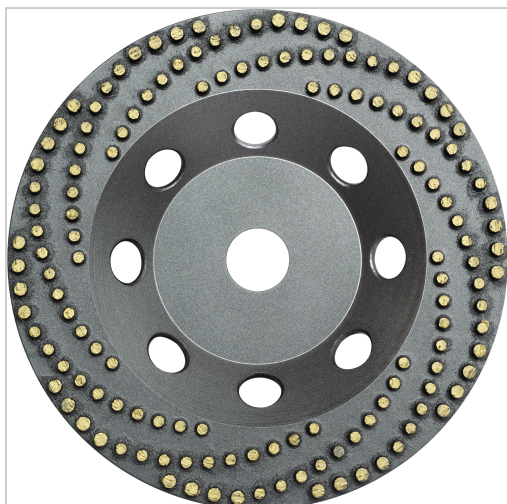

Schleifteller Diamant Tonadix Bohrung 22,23mm D125mm

99,20 €

Preise exkl. MwSt. zzgl. Versandkosten

Artikelnummer: **5166463**

vakuum-gelötet, höchste Abtragsleistung und Aggressivität bei geringem Kraftaufwand, gute Staubabfführung durch Radiussegmente, sehr hohe Standzeit

Eigenschaften

Anzahl der Segmente:	108
Bohrung (mm):	22,23
D (mm):	125
Einsatz:	universell einsetzbar, Beton, Estrich, Terrazzo, Baustellenmaterial
Hauptanwendung:	Beton, Estrich, Mauerwerk und Klinker
Material:	Diamant
Segmenthöhe (mm):	3