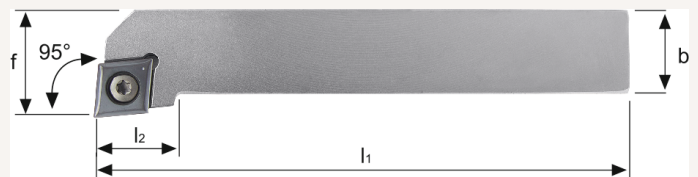

Klemmhalter SCLC 95° Außenbearbeitung für CC.. 09.. WSP SCLCL2525M09 links

Art nr.: 192600L2525M09
positiver Klemmhalter

108,40 €

Technische Spezifikationen