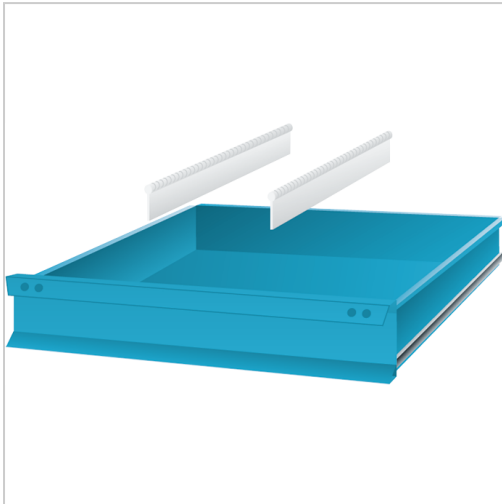

Längstrennwand T600mm Fronthöhe 75mm

11,11 €

Preise exkl. MwSt. zzgl. Versandkosten

Artikelnummer: **9122075**

Eigenschaften

Material:	Stahl
T (mm):	600

Ausführungen

Code	Schubladenfronthe (mm)	Trennwandhöhe (mm)	VE	Preis/VE
9122050	50	35	1 Stück	10,45 €
9122075	75	45	1 Stück	11,11 €
91220100	100/125	75	1 Stück	12,43 €
91220150	150	125	1 Stück	15,25 €
91220200	200/250	175	1 Stück	17,66 €