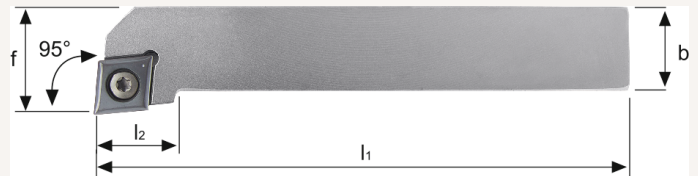

Klemmhalter SCLC 95° Außenbearbeitung für CC.. 09.. WSP SCLCL2020K09 links

Art nr.: 192600L2020K09
positiver Klemmhalter

97,60 €

Technische Spezifikationen