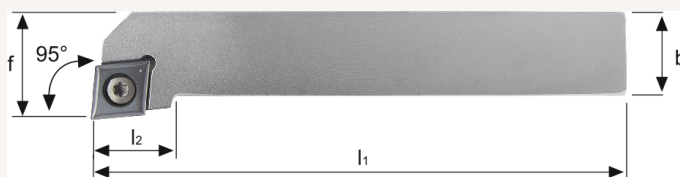

Klemmhalter SCLC 95° Außenbearbeitung für CC.. 09.. WSP SCLCL2020K09 links

Art nr.: 192600L2020K09
positiver Klemmhalter

97,60 €

Technische Spezifikationen