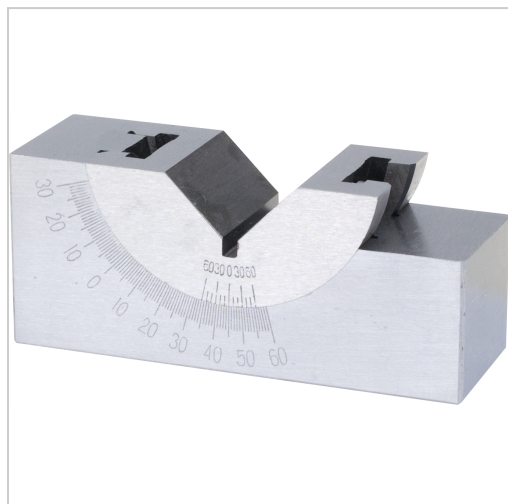

Winkelprisma Winkelskalierung 0°-60° L75xB25xH32mm

109,60 €

Preise exkl. MwSt. zzgl. Versandkosten

Artikelnummer: **3570825**

gehärtet, geschliffen, Winkeleinstellung stufenlos
verstellbar, Skalierung, Feststellschraube

Fehlergrenze: Ablesegenauigkeit 10° über Nonius

Eigenschaften

Ablesung:	Winkelskalierung 0-60°
Einsatz:	zum Bearbeiten und Kontrollieren von zylindrischen Werkstücken
Material:	Edelstahl
Winkel (°):	90

Ausführungen

Code	B (mm)	L (mm)	Gewicht (kg)	H (mm)	VE	Preis/VE
3570825	25	75	0,4	36	1 Stück	109,60 €
3570830	30	102	0,94	49	1 Stück	118,30 €
3570846	46	102	1,46	49	1 Stück	118,30 €