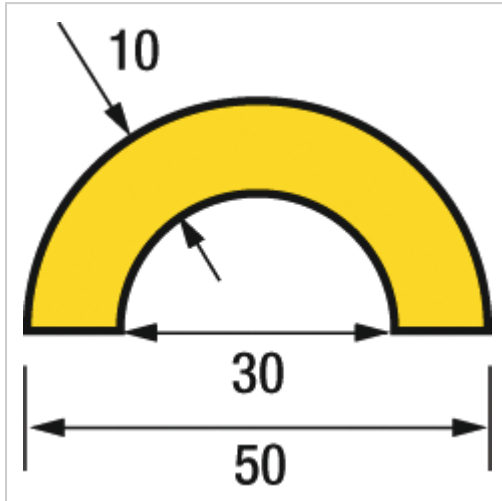

## Warnschutz schwarz/gelb L1m Innenmaß 30-50mm

**60,00 €**

Preise exkl. MwSt. zzgl. Versandkosten

Artikelnummer: **938991R30**

Warn- und Prallschutz aus recyclebarem Polyurethanschaum, absolut FCKW-frei, Außenfläche mit schützender PU-Fläche, Kern aus PU-Schaum, innen selbstklebend durch Hochleistungskleber, einfache Montage durch Kleben oder Anschrauben, temperaturbeständig von -40° bis 100°C, Brandprüfung nach DIN 4102 B2, verschiedenste Formen lieferbar

### Eigenschaften

<b>Ausführung:</b>	1m Stück, selbstklebend
<b>Einsatz:</b>	zum Schutz von Personen, Sicherung von Gefahrenstellen
<b>Farbe:</b>	gelb/schwarz
<b>Innenmaße (mm):</b>	50 x 30 x 10