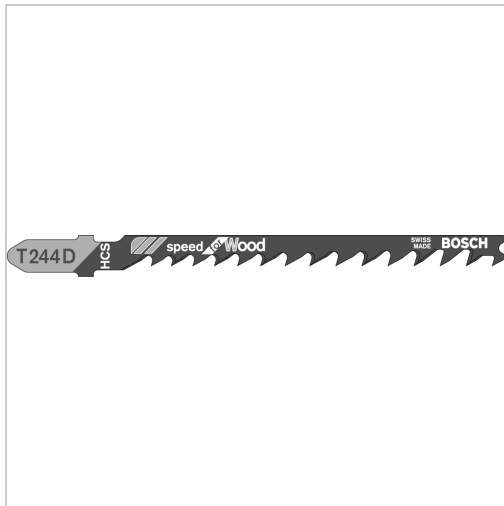

## Stichsägeblatt Pack Holz "Kurvenschnitt" grob T 244 D Arbeitslänge 74mm

**9,90 €**

Preise exkl. MwSt. zzgl. Versandkosten

Artikelnummer: **5849305**

schneller Schnitt, Kurvenblatt

### Eigenschaften

Arbeitslänge (mm):	74
Ausführung:	grob
Einsatz:	Weichholz, speziell für Kurvenschnitt
Hauptanwendung:	Holz
Typ:	T244D
VPE:	5