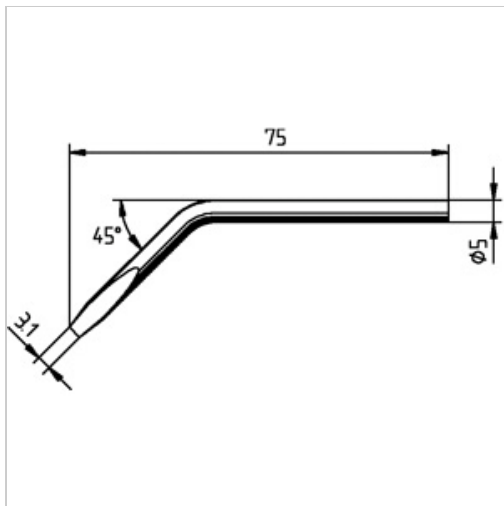

## Dauerlötspitze Ersadur 0052JD für LötKolben 50Watt 3,1mm meißelförmig abgewinkelt

 kurtz ersa

**9,10 €**

Preise exkl. MwSt. zzgl. Versandkosten

Artikelnummer: **810321**

### Eigenschaften

Ausführung:	Ersadur
Ausführung der Spitze:	meißelförmig, abgewinkelt
D (mm):	3,1
Einsatz:	81030
Typ:	0052JD