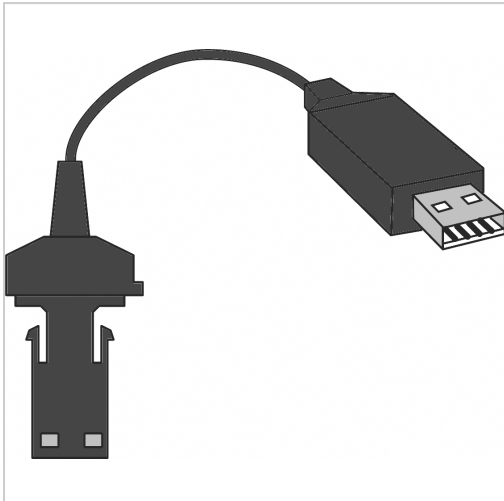

Verbindungskabel 2m opto elektronisch - USB

181,90 €

Preise exkl. MwSt. zzgl. Versandkosten

Artikelnummer: **329515**

opto-elektronisch - USB~DATA-Taste
(Datenübertragungstaste) direkt am Stecker

Eigenschaften

Ausführung:	Messmittelseitig: opto-elektronisch Systemseitig: USB
Einsatz:	für alle DIGI-MET® Messmittel
L (m):	2