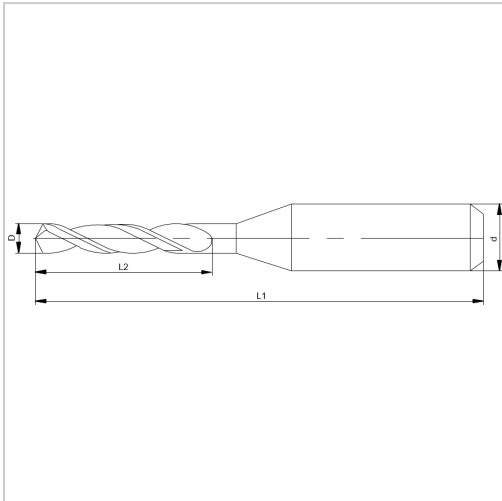

Spiralbohrer Micro VHM Eyl-Nano 130° Typ N WN D0,8mm

24,90 €

Preise exkl. MwSt. zzgl. Versandkosten

Artikelnummer: **114350,8**

< \varnothing 0,2 mm mit Zweiflächenanschliff, ab \varnothing 0,2 mm mit Vierflächenanschliff, Spiralwinkel 30°

Eigenschaften

Beschichtung:	Eyl-Nano
Drallrichtung:	rechts
Einsatz:	für Stähle bis 1300 N/mm ² , rost- und säurebeständige Stähle und NE-Metalle
Form des Schaftes:	Zylinder
Hauptanwendung:	Edelstahl, Nichteisenmetalle, Stahl
L1 (mm):	38
Material:	VHM
Norm:	Werksnorm
Schneidrichtung:	rechts
Spitzenwinkel (°):	130
Typ:	NH

d (mm):

3

Ausführungen

Code	D (mm)	L2 (mm)	VE	Preis/VE
114350,1	0,1	0,5	1 Stück	29,80 €
114350,15	0,15	1	1 Stück	29,80 €
114350,2	0,2	2,25	1 Stück	29,80 €
114350,25	0,25	2,25	1 Stück	27,90 €
114350,3	0,3	2,25	1 Stück	27,90 €
114350,35	0,35	2,25	1 Stück	27,50 €
114350,4	0,4	2,25	1 Stück	27,50 €
114350,45	0,45	2,25	1 Stück	27,50 €
114350,5	0,5	2,5	1 Stück	27,50 €
114350,55	0,55	3	1 Stück	26,30 €
114350,6	0,6	3	1 Stück	26,30 €
114350,65	0,65	3,5	1 Stück	24,90 €
114350,7	0,7	3,5	1 Stück	24,90 €
114350,75	0,75	4	1 Stück	24,90 €
114350,8	0,8	4	1 Stück	24,90 €
114350,85	0,85	4,5	1 Stück	26,20 €
114350,9	0,9	4,5	1 Stück	24,90 €
114350,95	0,95	5	1 Stück	23,50 €
114351	1	5	1 Stück	23,50 €
114351,05	1,05	5,5	1 Stück	23,50 €
114351,1	1,1	5,5	1 Stück	23,50 €
114351,15	1,15	6	1 Stück	23,20 €
114351,2	1,2	6	1 Stück	23,20 €
114351,25	1,25	6	1 Stück	23,20 €
114351,3	1,3	6	1 Stück	23,20 €
114351,35	1,35	7	1 Stück	23,20 €
114351,4	1,4	7	1 Stück	22,80 €
114351,45	1,45	7,5	1 Stück	22,80 €
114351,5	1,5	7,5	1 Stück	22,80 €