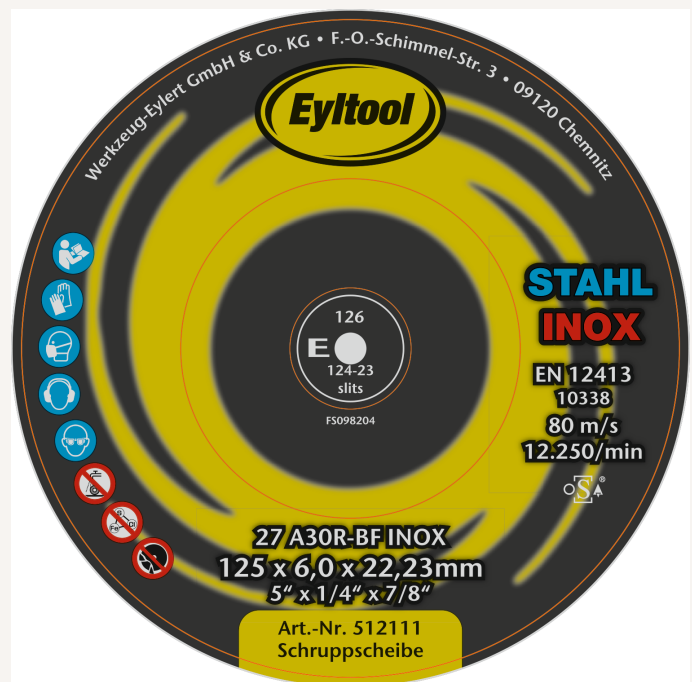

Schruppscheibe "2in1" Stahl/VA gekröpft D125mm B6mm

Art nr.: 512111
leistungsstarke Schruppscheibe mit sehr guter
Schnittigkeit und hoher Lebensdauer

2,50 €

Technische Spezifikationen