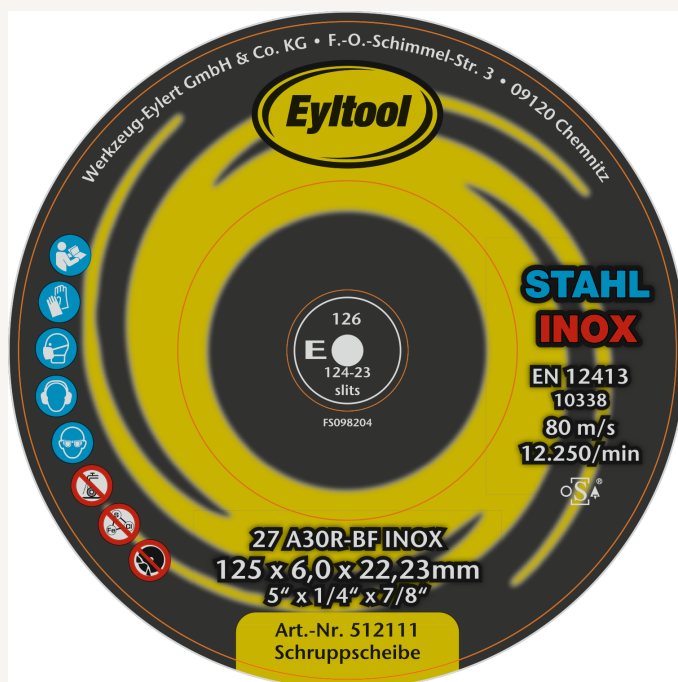

Schruppscheibe Stahl/VA gekröpft D125mm B6mm

Art nr.: 512111
leistungsstarke Schruppscheibe mit sehr guter
Schnittigkeit und hoher Lebensdauer

2,50 €

Technische Spezifikationen