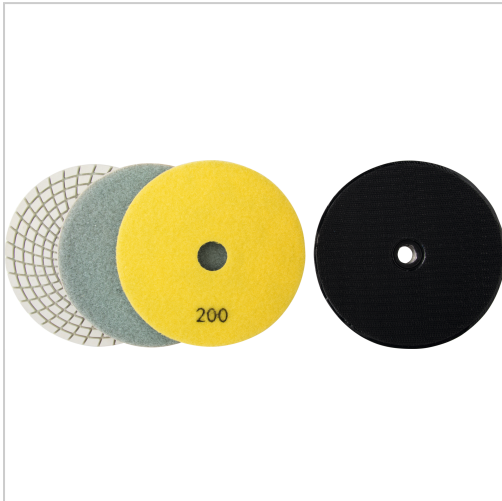

Klettschleifscheiben Satz Diamant 4-tlg. D125mm

84,50 €

Preise exkl. MwSt. zzgl. Versandkosten

Artikelnummer: **516651**

kletthaftend, kunststoffgebundene Wabenstruktur, sehr hohe Diamantkonzentration, für Trocken- und Nassschliff geeignet

Hinweis! Nur mit drehzahlgeregelten Winkelschleifern einsetzbar (max. Drehzahl 10000 U/min)!

Lieferumfang:

je 1 Diamant-Klettschleifscheibe \varnothing 125 mm (Korn 200, 400 und 800), 1 Klettscheiben-Haftstützteller \varnothing 125 mm

Eigenschaften

Bohrung (mm):	16
D (mm):	125
Einsatz:	Beton, Ausgleichsmasse, Natursteinfliesen, Terrazzo, Versiegelungen
Hauptanwendung:	Beton, Fliesen, Marmor, Granit und Hartgestein
Material:	Diamant