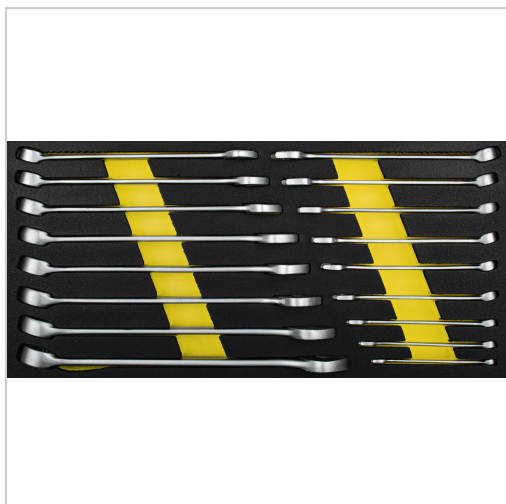

Ringmaulschlüssel Satz 17-tlg. 1/3 Systemeinlage

99,00 €

Preise exkl. MwSt. zzgl. Versandkosten

Artikelnummer: **496350**

System-Schaumstoffeinlage passend für Werkstattwagen und Werkzeugkoffer, feste Anordnung durch präzise Einbettung, bedingt öl- und chemiekalienbeständig durch eine versiegelte PE-Oberfläche

Lieferumfang:

- 17 Ringmaulschlüssel: SW 6 - 7 - 8 - 9 - 10 - 11 - 12 - 13 - 14 - 15 - 16 - 17 - 18 - 19 - 20 - 21 - 22 mm
- in 1/3 System-Schaumstoffeinlage

Eigenschaften

Abmessungen (mm):	190 x 395 x 35 (B x T x H)
B (mm):	190
Größe:	1/3
H (mm):	35
T (mm):	395