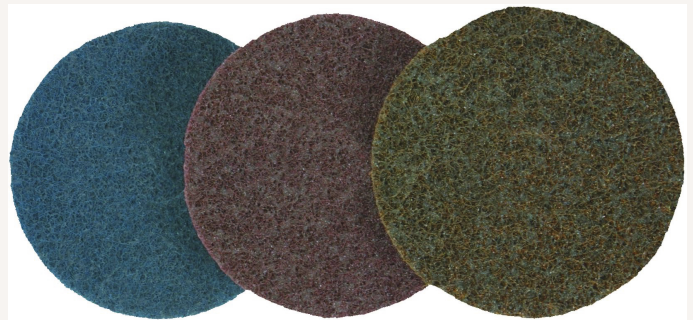

Klettscheibe Vlies Spezial D125mm mittel

Art nr.: 52177M

schnelle und leistungsstarke Schleifwirkung durch schnellen Abtransport des abgetragenen Materials

5,20 €

Technische Spezifikationen