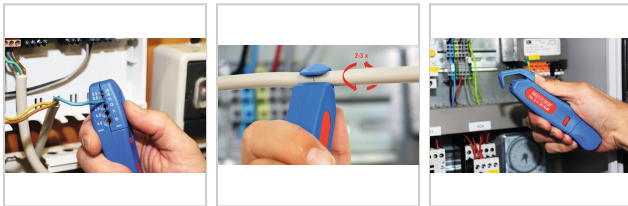

Kabelmesser S4-28 Multi

17,87 €

Preise exkl. MwSt. zzgl. Versandkosten

Artikelnummer: **44161**

präzises, schnelles und sicheres Abmanteln aller gängigen Rundkabel von Ø 4-28 mm, stufenlose Einstellung der Schnitttiefe mittels Verstellrad, automatische Umstellung von Rund- auf Längsschnitt durch selbstdrehendes Schneidmesser

Eigenschaften

Einsatz:

zum Abisolieren aller flexiblen und massiven Leiter mit den Leiterquerschnitten 0,5 mm², 0,75 mm², 1,5 mm², 2,5 mm², 4,0 mm² und 6,0 mm²