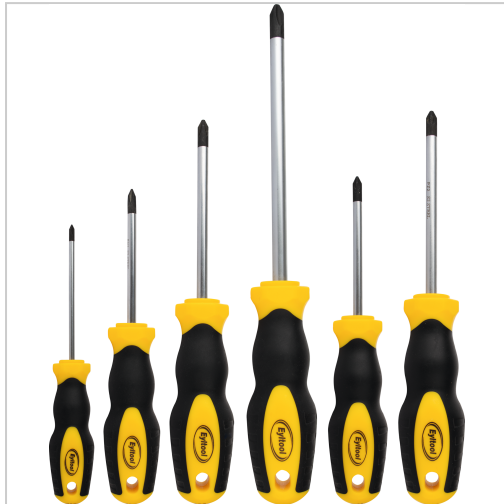

## Schraubendreher Satz mit Zweikomponentengriff 6-tlg. PH/PZ

**15,10 €**

Preise exkl. MwSt. zzgl. Versandkosten

Artikelnummer: **431215**

schwarze Präzisionsspitze, ergonomischer Zweikomponentengriff mit Abrollschutz und praktischem Aufhängeloch im Griff

**Lieferumfang:**

4 Schraubendreher Phillips®: PH0 - PH1 - PH2 - PH3  
2 Schraubendreher Pozidriv®: PZ1 - PZ2

### Eigenschaften

<b>Antriebsart:</b>	Phillips®/Pozidriv®/Schlitz/Torx®
<b>Anzahl Teile:</b>	6
<b>Material:</b>	Chrom-Molybdän-Vanadium-Stahl
<b>Oberfläche:</b>	verchromt