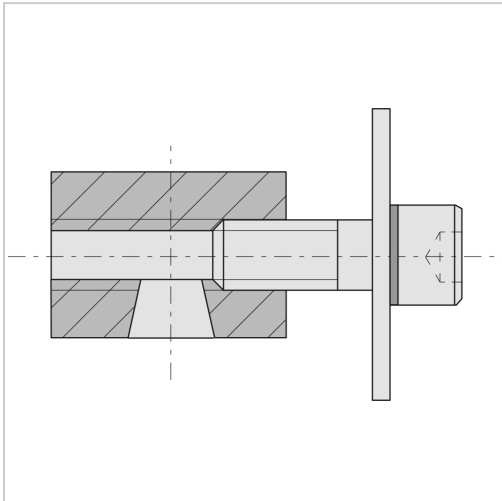

Befestigungsteil

WOHLHAUPTER

28,40 €

Preise exkl. MwSt. zzgl. Versandkosten

Artikelnummer: **12471**

zum Befestigen des Wendepplattenhalters auf
Feindrehwerkzeugen

Eigenschaften

Einsatz:

für Feindrehwerkzeug (Art.-Nr. 12438...) in
Kombination mit Wendepplattenhalter (Art.-Nr.
12453... und 124538...)