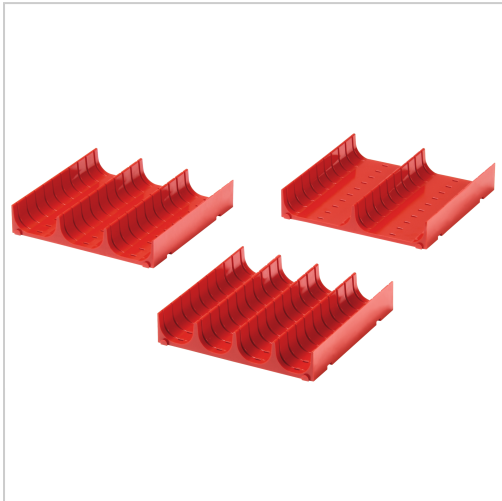

Einzelmulde Kunststoff 4x 33mm B153 x T153mm rot

8,40 €

Preise exkl. MwSt. zzgl. Versandkosten

Artikelnummer: **91252**

Eigenschaften

Farbe:	rot
H (mm):	28
T (mm):	150

Ausführungen

Code	B (mm)	Ausführung	VE	Preis/VE
91250	100	2 Mulden 48 mm	1 piece	7,30 €
91256	150	2 Mulden 70 mm	1 piece	7,60 €
91254	150	3 Mulden 48 mm	1 piece	8,00 €
91252	150	4 Mulden 33 mm	1 piece	8,40 €