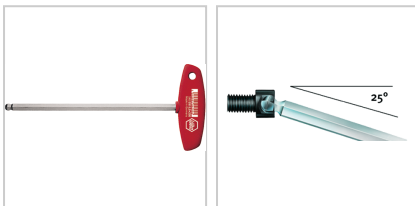

Stiftschlüssel Sechskant mit Quergriff und Kugelkopf GL176mm Klingen-L150mm SW4mm

wiha 
Tools that work for you

6,00 €

Preise exkl. MwSt. zzgl. Versandkosten

Artikelnummer: **415814**

mit Kugelkopf, einsetzbar bis zu einem Arbeitswinkel von 25°, durchgehend gehärtet

Eigenschaften

Antriebsart:	Innensechskant
Material:	Chrom-Vanadium-Stahl
Oberfläche:	glanzvernickelt

Ausführungen

Code	L (mm)	Klingenlänge (mm)	SW (mm)	VE	Preis/VE
415814	176	150	4	1 Stück	6,00 €
415815	182	150	5	1 Stück	8,10 €

Code	L (mm)	Klingenlänge (mm)	SW (mm)	VE	Preis/VE
415816	182	150	6	1 Stück	9,40 €
415818	238	200	8	1 Stück	13,70 €
4158110	238	200	10	1 Stück	17,20 €