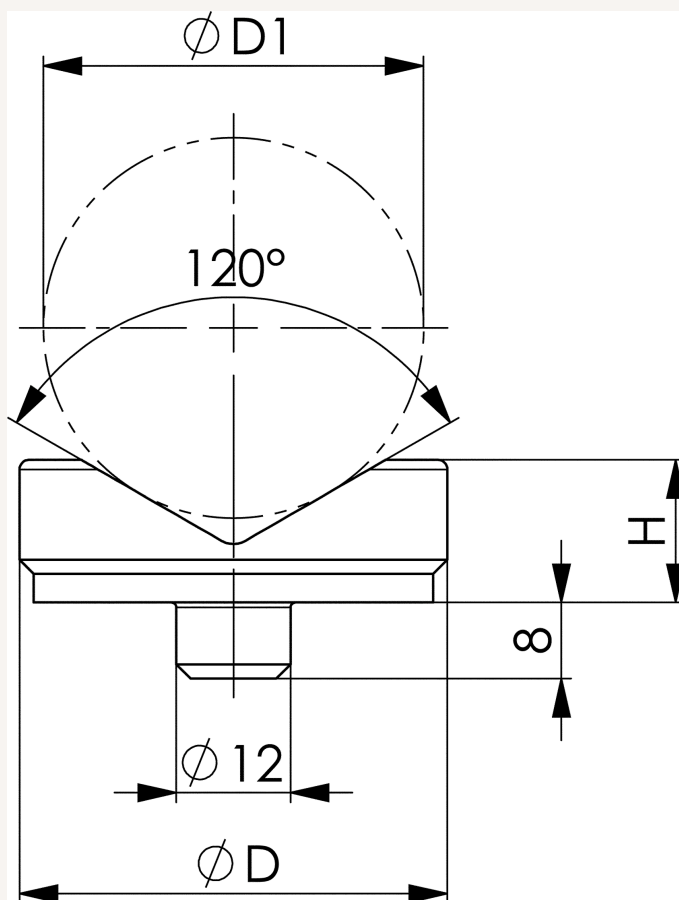

## Prismaaufsatz Wellend. 10-50 D65xH30mm

Art nr.: 2638465  
Stahl vergütet, im Brünierton angelassen

**49,10 €**

### Technische Spezifikationen