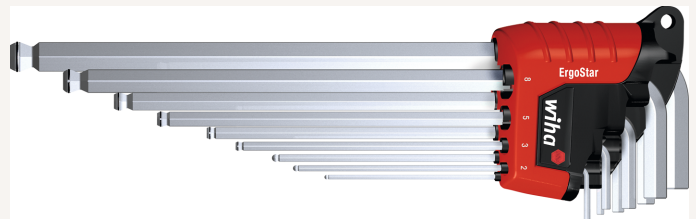

Stiftschlüssel Sechskant lang mit Haltering Satz 9-tlg. DIN911 mit Kugelkopf SW1,5- 10mm

Art nr.: 41571

durchgehend gehärtet, mit Kugelkopf, einsetzbar bis zu einem Arbeitswinkel von 25°, MagicRing-Festhaltefeder aus Federstahl (erst ab SW 3 mm) hält alle Sechskant-Normschrauben unabhängig vom Schraubenmaterial in jeder Lage fest

Lieferumfang:

- 9 Stiftschlüssel SW 1,5 - 2 - 2,5 - 3 - 4 - 5 - 6 - 8 - 10 mm
- im Kunststoffhalter

46,46 €

Technische Spezifikationen