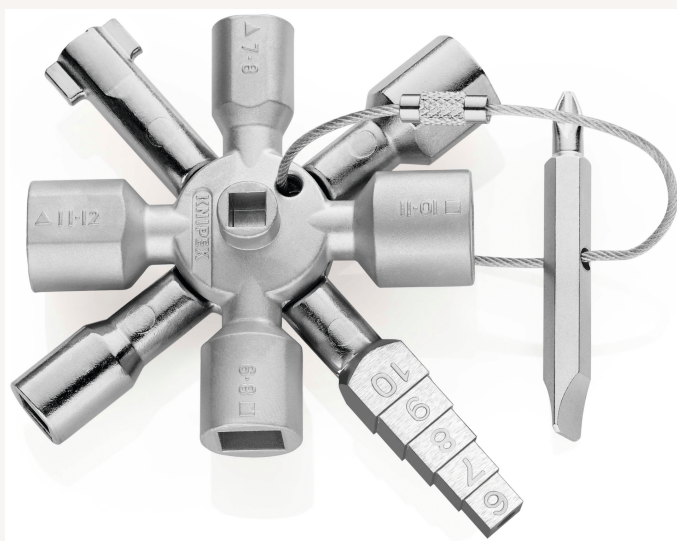

Schaltschrankschlüssel TwinKey® Knipex 10 Profile 2 Kreuze

Art nr.: 437791

multifunktionaler Schlüssel für Betätigung von Schließungen aus den Bereichen Gebäudetechnik, Gas- und Wasserversorgung und Absperrsystemen, achtstrahlige Version (2 Kreuzschlüssel mittels Magnet platzsparend verbunden), Schlüssel und Wende-bit durch stabiles Edelstahl-Drahtseil verbunden, gewichtsoptimierte Zinkdruckguss-Konstruktion, hochwertige Oberflächenbeschichtung

28,00 €

Technische Spezifikationen