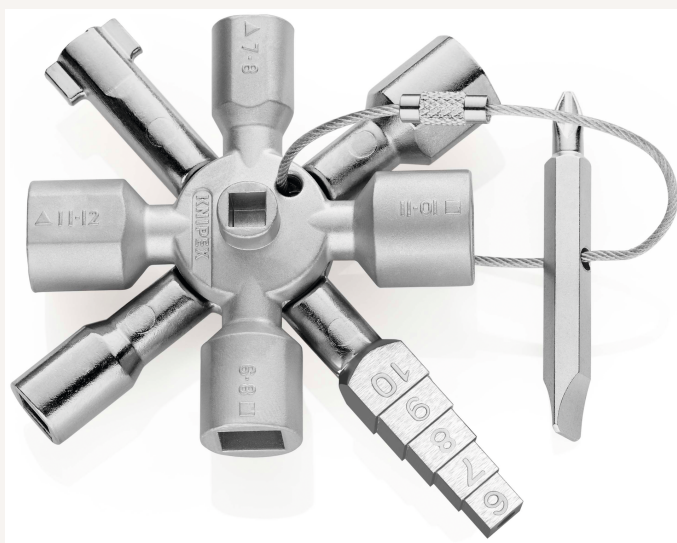

Schaltschrankschlüssel TwinKey® Knipex 10 Profile 2 Kreuze

Art nr.: 437791

multifunktionaler Schlüssel für Betätigung von Schließungen aus den Bereichen Gebäudetechnik, Gas- und Wasserversorgung und Absperrsystemen, achtstrahlige Version (2 Kreuzschlüssel mittels Magnet platzsparend verbunden), Schlüssel und Wendebit durch stabiles Edelstahl-Drahtseil verbunden, gewichtsoptimierte Zinkdruckguss-Konstruktion, hochwertige Oberflächenbeschichtung

28,00 €

Technische Spezifikationen