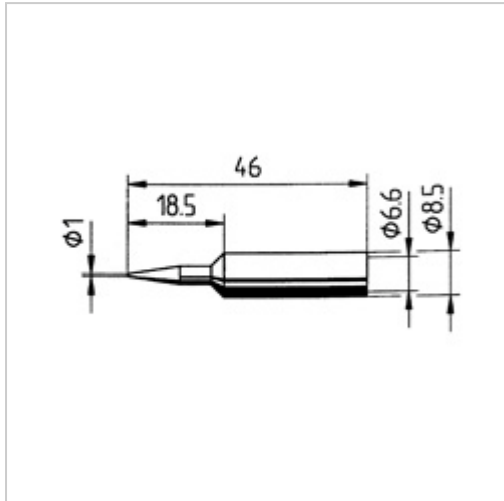

Dauerlötspitze Ersadur 0832BDLF 1,0mm bleistiftförmig gerade

 kurtz ersa

12,50 €

Preise exkl. MwSt. zzgl. Versandkosten

Artikelnummer: **810862**

Eigenschaften

Ausführung:	Ersadur
Ausführung der Spitze:	bleistiftspitz, gerade
D (mm):	1
Einsatz:	81070, 81075, 81080, 81082 und 81084
Typ:	0832BDLF