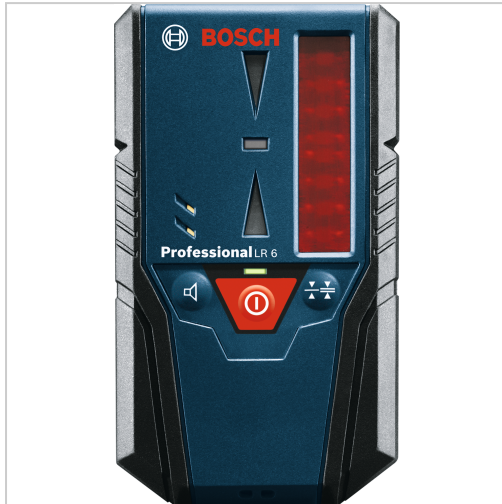

Empfänger Laser LR6

78,20 €

Preise exkl. MwSt. zzgl. Versandkosten

Artikelnummer: **393402**

robustes Kunststoffgehäuse, integrierter Magnet,
Erkennung roter Laserlinien

Lieferumfang:

Laserempfänger und 2 Micro-Batterien

Eigenschaften

Abmessungen (mm):	69 x 123 x 28
Anzeige:	LCD, hinterleuchtet
Anzeige:	akustisch und optisch
Arbeitsbereich (m):	5-50
Einsatz:	für Kombilaser GCL 2-50 C (Art.-Nr. 393184), GLL 3-80 (Art.-Nr. 39361) und GLL 3-80 C (Art.-Nr. 39362)
Garantie:	3 Jahre
Schutzart (IP):	IP54
magnethaftend:	Ja