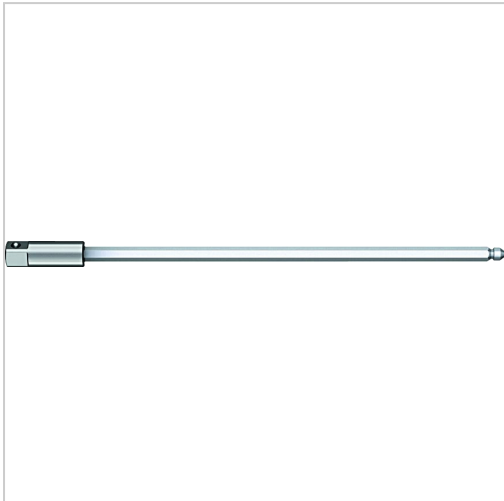

## Adapterklinge für Stecknüsse 1/4" L155mm

**wiha**   
Tools that work for you

**9,25 €**

Preise exkl. MwSt. zzgl. Versandkosten

Artikelnummer: **428881**

Kopf glanzvernickelt mit gefederter Kugel, Klinge mattverchromt, durchgehend gehärtet

### Eigenschaften

<b>Aufnahme:</b>	4 mm, Außensechskant
<b>L (mm):</b>	155
<b>Material:</b>	Chrom-Molybdän-Vanadium-Stahl
<b>? ("):</b>	1/4