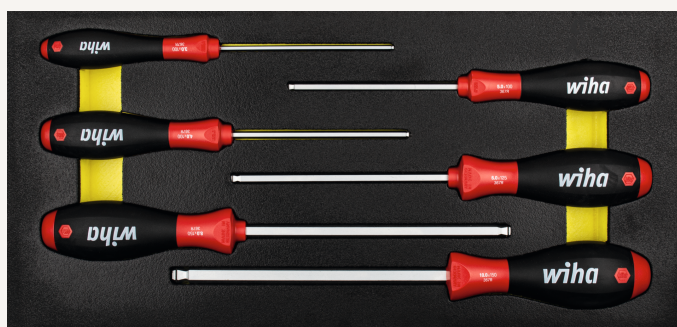

## Schraubendreher Satz Sechskant 6-tlg. 1/3 Systemeinlage

Art nr.: 496710

System-Schaumstoffeinlage passend für Werkstattwagen und Werkzeugkoffer, feste Anordnung durch präzise Einbettung, bedingt öl- und chemiekalienbeständig durch eine versiegelte PE-Oberfläche

### Lieferumfang:

- 6 Schraubendreher Sechskant mit Kugelkopf und Haltering: SW 3 - 4 - 5 - 6 - 8 - 10 mm
- in 1/3 System-Schaumstoffeinlage

**95,00 €**