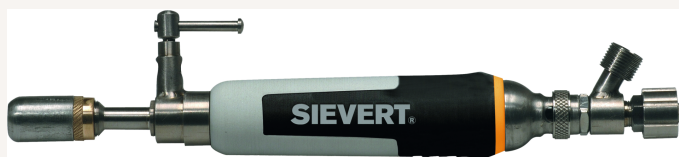

LötKolben Propan 3/8"links 415g

Art nr.: 813550

drehbarer Schlauchanschluss verhindert ein Verdrehen des Schlauches, durch Luftschieber exakte Flammenregulierung von Weich auf Hart

129,90 €

Technische Spezifikationen