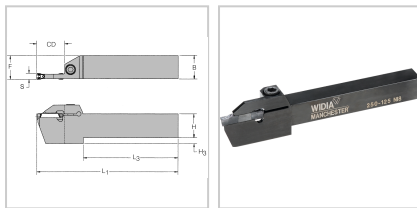

Eigenschaften

Einsatz:	zum radialen Einstechdrehen, Abstechdrehen und Profildrehen
Form des Schaftes:	4-kant
Norm:	Werksnorm

Ausführungen

Code	H (mm)	B (mm)	Größe	F (mm)	Ausführung	CD (mm)	H3 (mm)	L3 (mm)	L1 (mm)	S (mm)	VE	Preis/VE
19960 0R25- 1	25	25	1	25	rechts	17	-	116	150	1,5	1 Stück	118,0 0 €