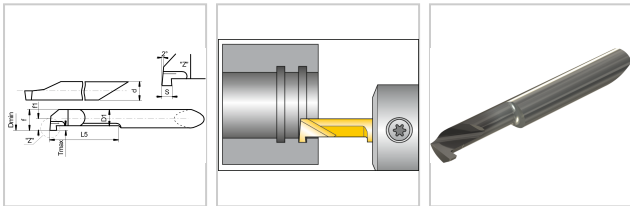

## Stecheinsatz VHM "EYLMICRO" TiCN Dmin 7,2mm DSGB15 25x1mm

**33,40 €**

Preise exkl. MwSt. zzgl. Versandkosten

Artikelnummer: **1997725X1**

Schneidstoff DSGB15, TiCN-beschichtet

**Hinweis:**

Andere Abmessungen auf Anfrage kurzfristig lieferbar!

### Eigenschaften

|                        |                  |
|------------------------|------------------|
| <b>Beschichtung:</b>   | TiCN             |
| <b>Einsatz:</b>        | zum Stechdrehen  |
| <b>Hauptanwendung:</b> | Gusseisen, Stahl |
| <b>Norm:</b>           | Werksnorm        |
| <b>Schneidstoff:</b>   | DSGB15           |

### Ausführungen

| Code          | Dmin (mm) | f1 (mm) | Tmax (mm) | S (mm) | f (mm) | D1 (mm) | d (mm) | L5 (mm) | VE      | Preis/V E |
|---------------|-----------|---------|-----------|--------|--------|---------|--------|---------|---------|-----------|
| 199761<br>0X1 | 6,2       | 2,95    | 1,8       | 1      | 5,95   | 3,95    | 6      | 10      | 1 Stück | 22,20 €   |