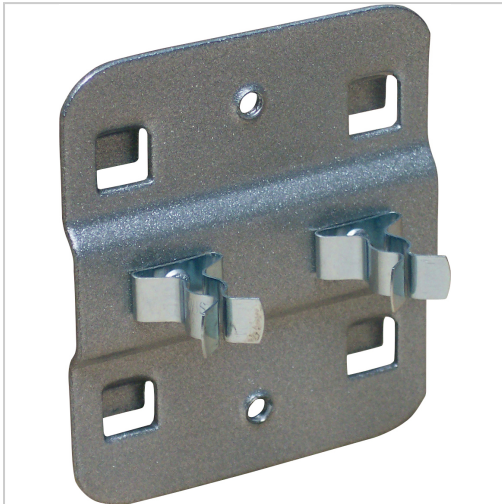

Werkzeugklemme Lochplatten doppelt L10mm

7,80 €

Preise exkl. MwSt. zzgl. Versandkosten

Artikelnummer: **9002410**

Eigenschaften

Ausführung:	2 Klemmen
D (mm):	10