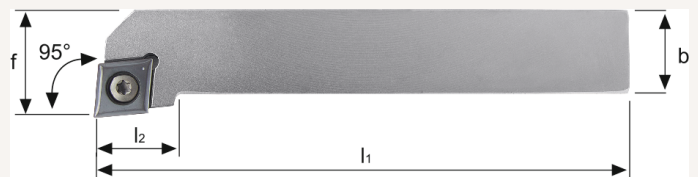

Klemmhalter SCLC 95° Außenbearbeitung für CC.. 12.. WSP SCLCL2525M12 links

Art nr.: 192800L2525M12
positiver Klemmhalter

109,00 €

Technische Spezifikationen