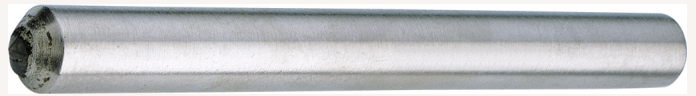

Einzelabrichter Diamant mit Zylinderschaft Schaft-D8mm L80mm Karat 0,25 D150mm

Art nr.: 53810150

blockartige, festverwachsene Kristallform, kaum
Einschlüsse und nur wenige unregelmäßige
Haarrisse

51,70 €