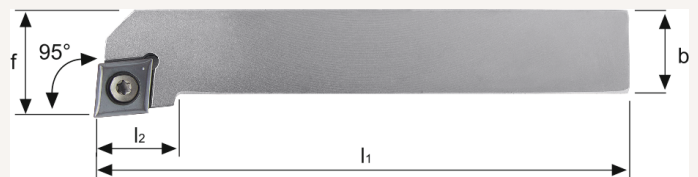

Klemmhalter SCLC 95° Außenbearbeitung für CC.. 09.. WSP SCLCR2525M09 rechts

Art nr.: 192600R2525M09
positiver Klemmhalter

108,40 €

Technische Spezifikationen