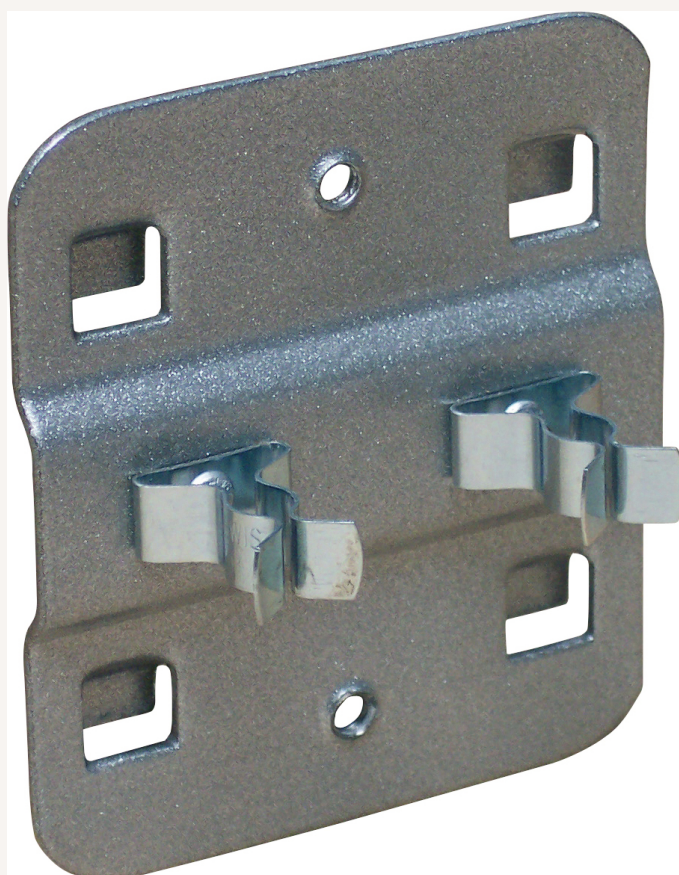

## Werkzeugklemme Lochplatten doppelt L13mm

Art nr.: 9002413

8,68 €