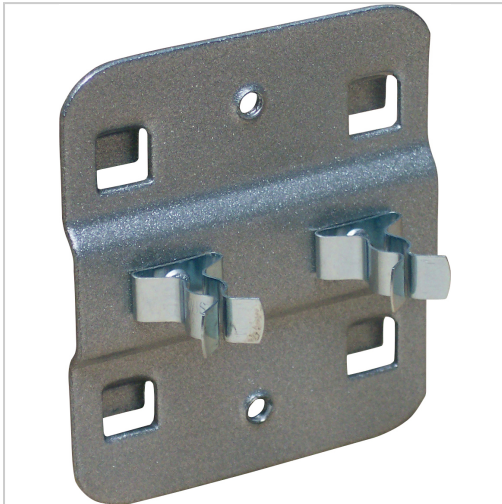

Werkzeugklemme Lochplatten doppelt L6mm

7,55 €

Preise exkl. MwSt. zzgl. Versandkosten

Artikelnummer: **900246**

Eigenschaften

Ausführung:	2 Klemmen
D (mm):	6